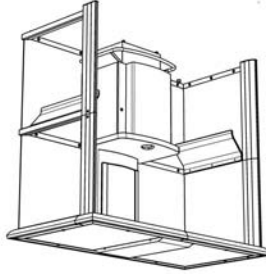

2200 x 950 x 2165 mm  
(Szélesség x Mélység x Magasság)

**Smoke 'n Go Space**  
6-7 fős kabint

2200 x 1765 x 2165 mm  
(Szélesség x Mélység x Magasság)

**Smoke 'n Go Mezzo**  
4-5 fős kabint

2200 x 1265 x 2165 mm  
(Szélesség x Mélység x Magasság)