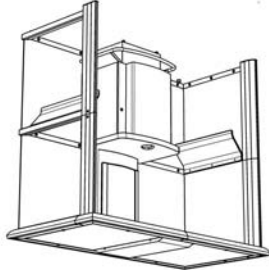

Smoke 'n Go Kompakt
2-3 fős kabin
2200 x 950 x 2165 mm
(Szélesség x Mélység x Magasság)

Smoke 'n Go Space
6-7 fős kabin
2200 x 1765 x 2165 mm
(Szélesség x Mélység x Magasság)

Smoke 'n Go Mezzo
4-5 fős kabin
2200 x 1265 x 2165 mm
(Szélesség x Mélység x Magasság)