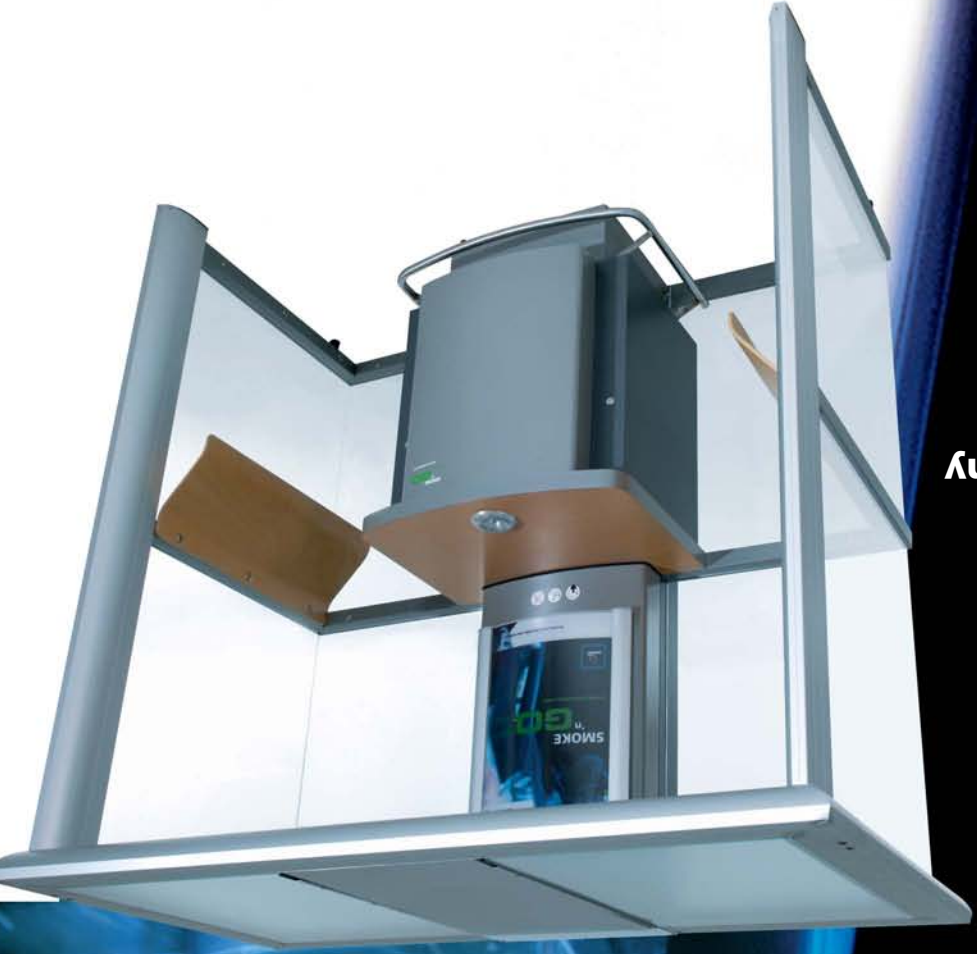

# SMOKE 'n GO Dohányzó kabint

Utólérhetően teljesítmény

Merész design

Műszaki újdonság

Lélegezz szabadon: Euromate®