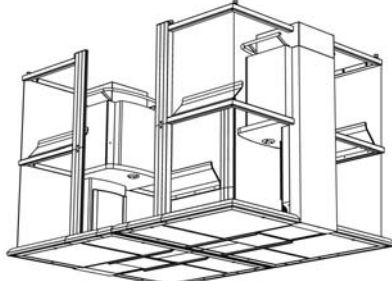

2200 x 950 x 2165 mm  
(Szélesség x Mélység x Magasság)

**Smoke 'n Go Space**  
6-7 fős kabint

2200 x 1765 x 2165 mm  
(Szélesség x Mélység x Magasság)

**Smoke 'n Go Mezzo**  
4-5 fős kabint

2200 x 1265 x 2165 mm  
(Szélesség x Mélység x Magasság)