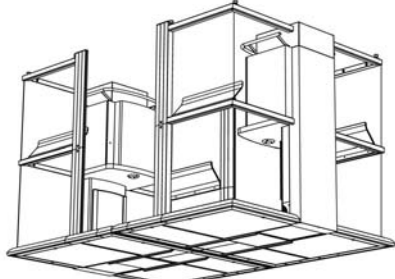

Smoke 'n Go Kompakt
2-3 fős kabin
2200 x 950 x 2165 mm
(Szélesség x Mélység x Magasság)

Smoke 'n Go Space
6-7 fős kabin
2200 x 1765 x 2165 mm
(Szélesség x Mélység x Magasság)

Smoke 'n Go Mezzo
4-5 fős kabin
2200 x 1265 x 2165 mm
(Szélesség x Mélység x Magasság)