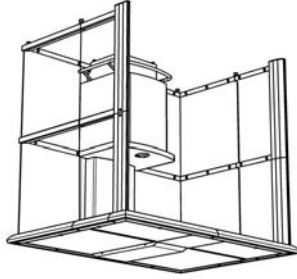

Smoke 'n Go Kompakt
2-3 fős kabin
2200 x 950 x 2165 mm
(Szélesség x Mélység x Magasság)

Smoke 'n Go Space
6-7 fős kabin
2200 x 1765 x 2165 mm
(Szélesség x Mélység x Magasság)

Smoke 'n Go Mezzo
4-5 fős kabin
2200 x 1265 x 2165 mm
(Szélesség x Mélység x Magasság)