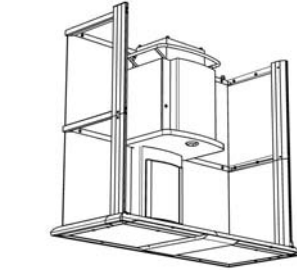

Smoke 'n Go Kompakt
2-3 fős kabin
2200 x 950 x 2165 mm
(Szélesség x Mélység x Magasság)

Smoke 'n Go Space
6-7 fős kabin
2200 x 1765 x 2165 mm
(Szélesség x Mélység x Magasság)

Smoke 'n Go Mezzo
4-5 fős kabin
2200 x 1265 x 2165 mm
(Szélesség x Mélység x Magasság)