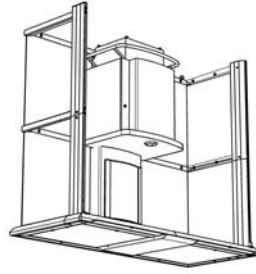

Smoke 'n Go Kompakt
2-3 fős kabint

2200 x 950 x 2165 mm
(Szélesség x Mélység x Magasság)