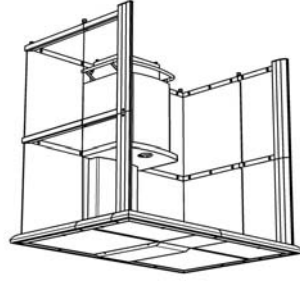

2200 x 950 x 2165 mm  
(Szélesség x Mélység x Magasság)

**Smoke 'n Go Space**  
6-7 fős kabint

2200 x 1765 x 2165 mm  
(Szélesség x Mélység x Magasság)

**Smoke 'n Go Mezzo**  
4-5 fős kabint

2200 x 1265 x 2165 mm  
(Szélesség x Mélység x Magasság)